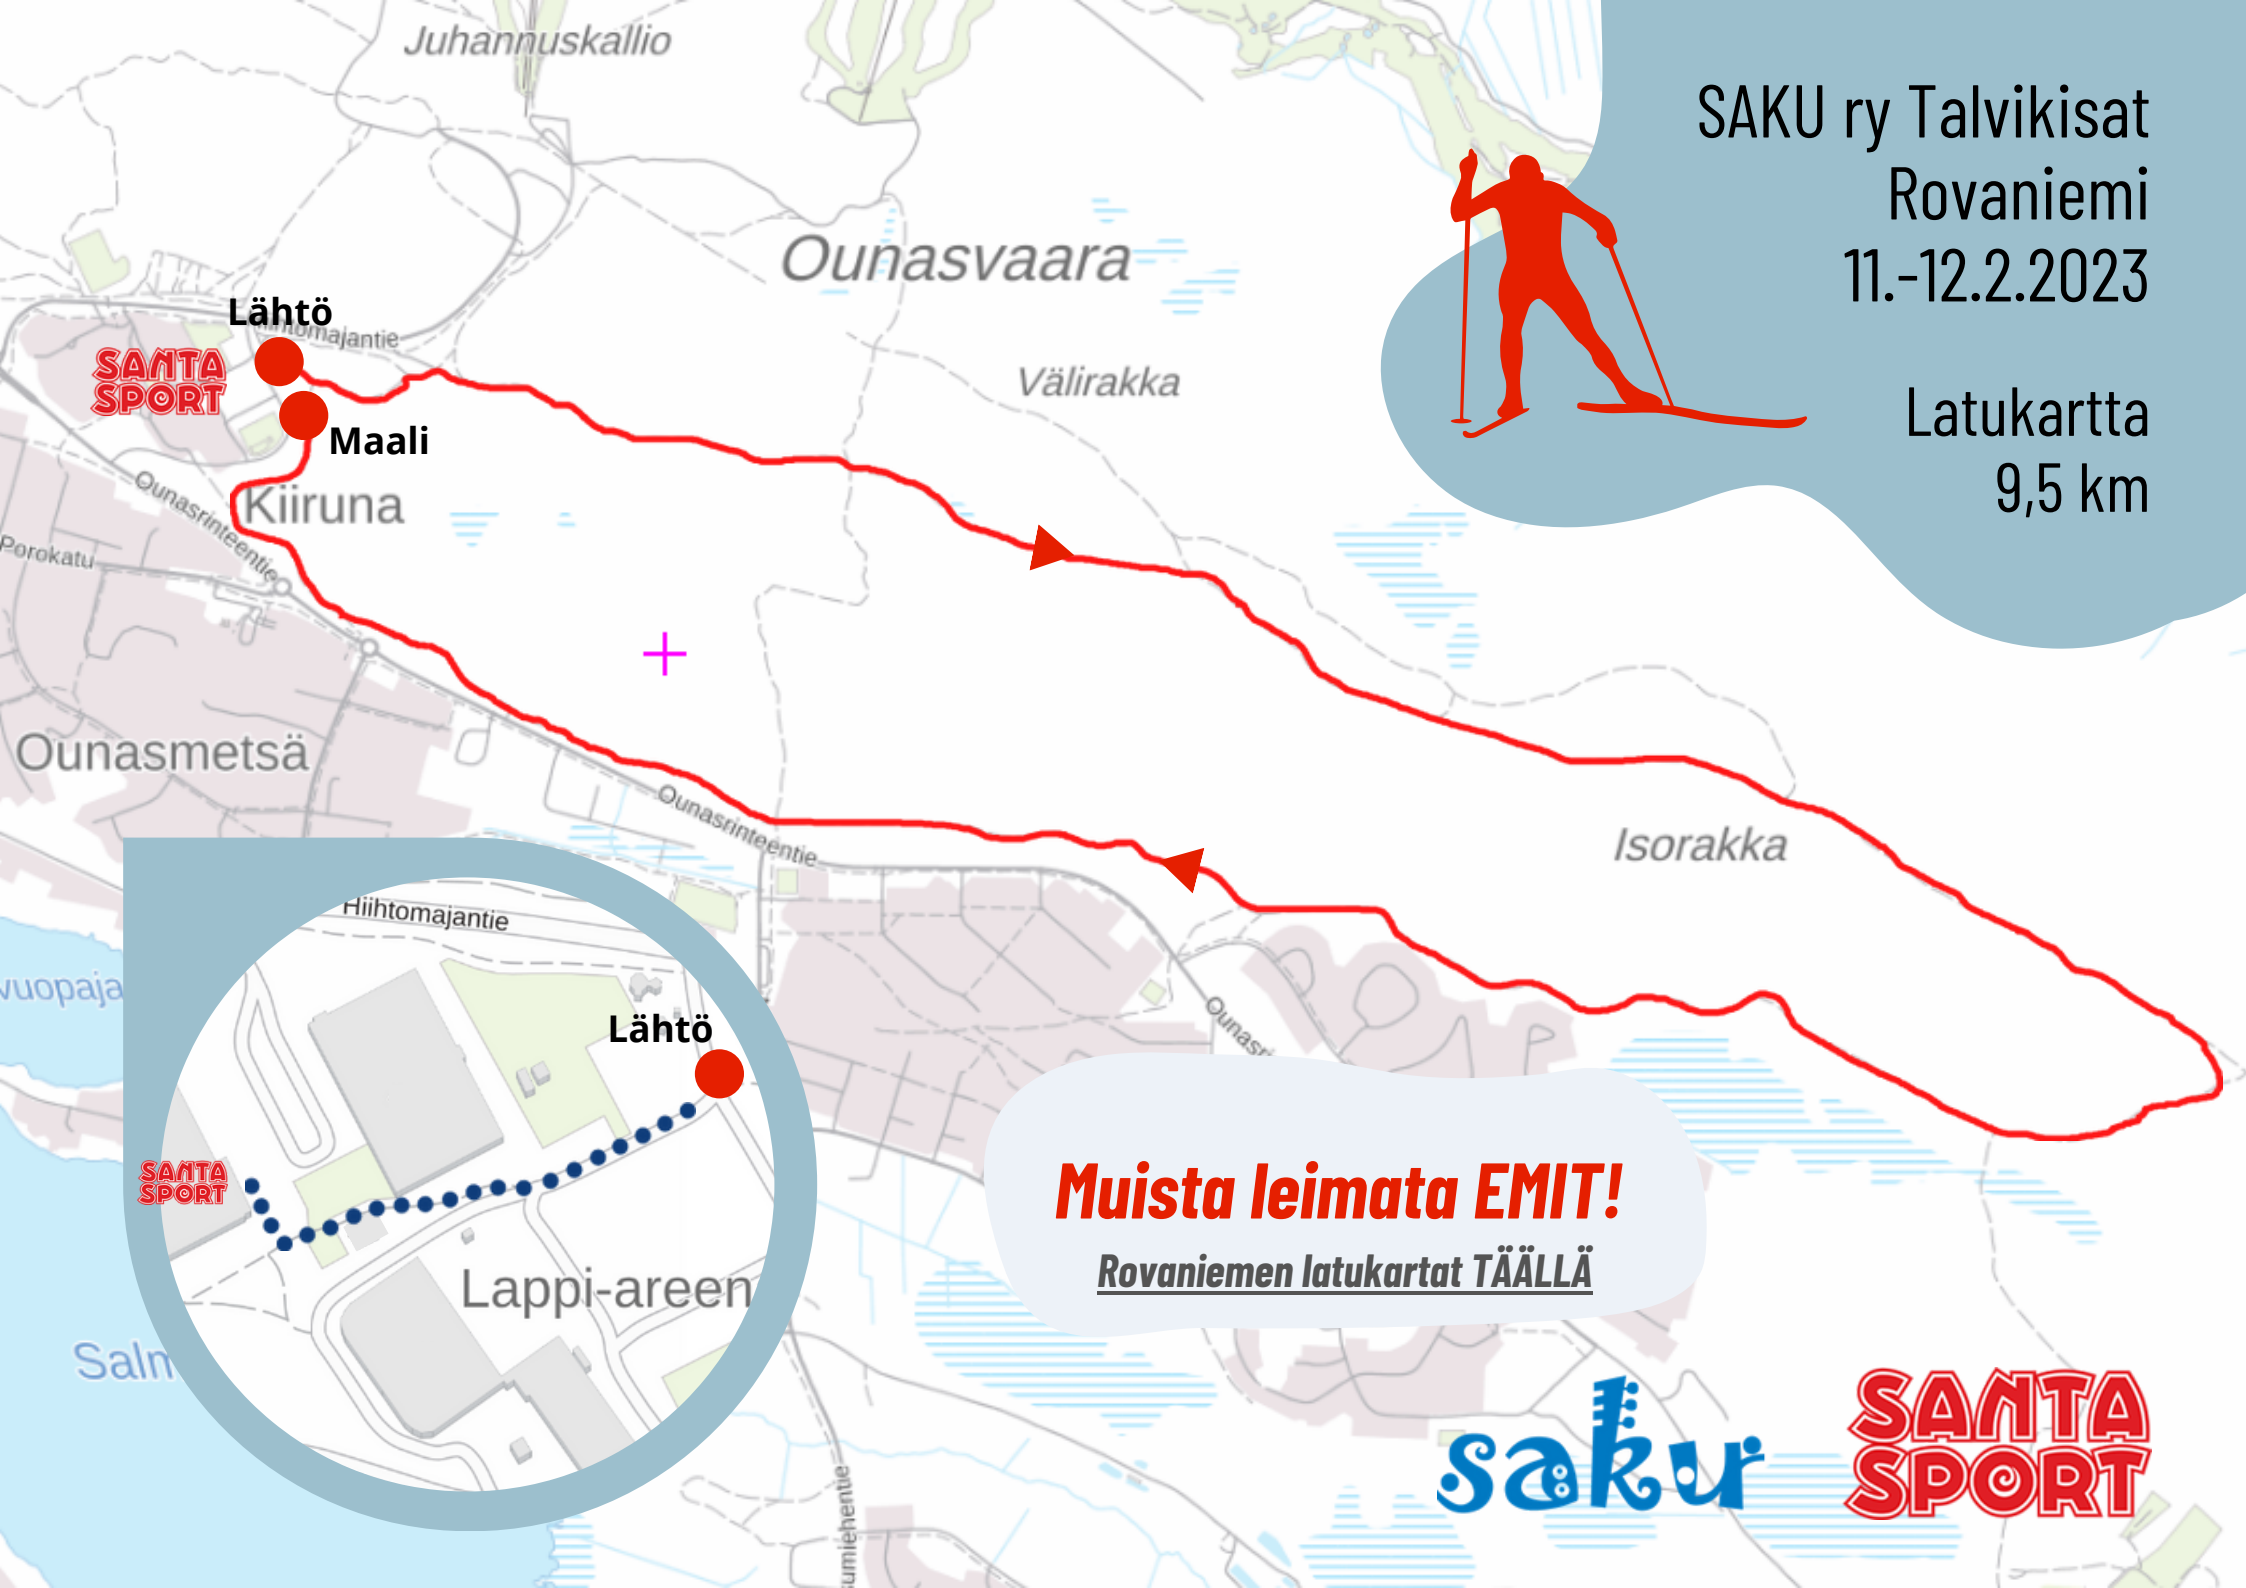

SAKU ry Talvikisat
Rovaniemi
11.-12.2.2023

Latukartta
9,5 km

Muista leimata EMIT!

Rovaniemen latukartat TÄÄLLÄ

saku

SANTA
SPORT